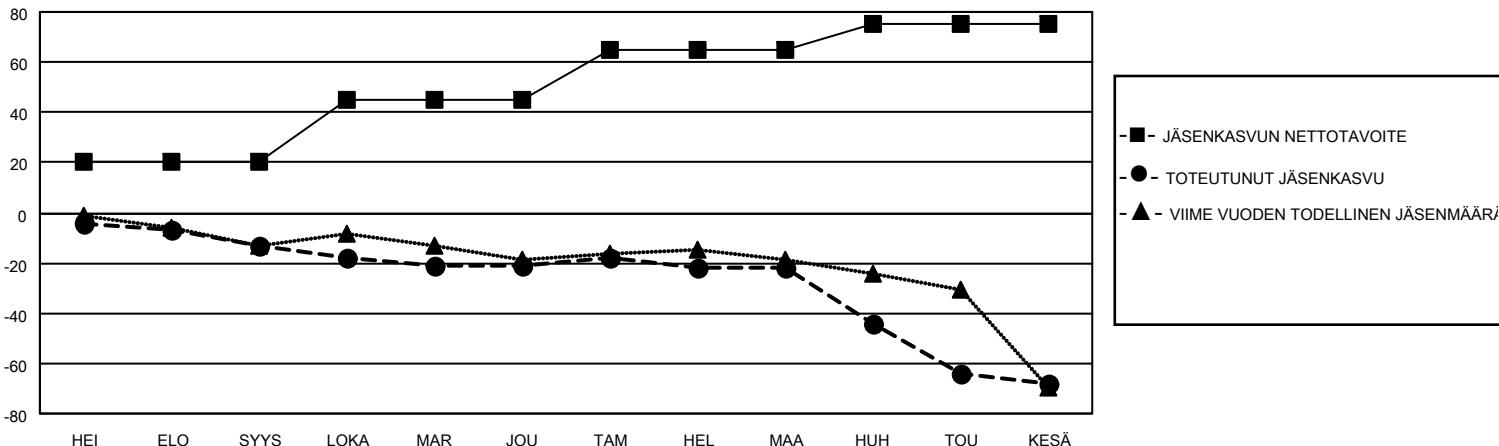

# MONTHLY MEMBERSHIP PROGRESS REPORT

SIJAINTI FINLAND

District 107 G

Results as of: 6/30/2021

Klubit				jäsentä			
TULOKSET 2020-2021				TULOKSET 2020-2021			
NELJÄNNES	UUDEN KLUBIN TAVOITE	UUDET KLUBIT	LOPETETUT KLUBIT	NELJÄNNES	JÄSENKASVUN NETTOTAVOITE	TOTEUTUNUT JÄSENKASVU	POISTETUT JÄSENET (mukaan lukien siirrot)
HEI/ELO/SYYS	0	0	0	HEI/ELO/SYYS	20	7	17
LOKA/MAR/JOU	0	0	3	LOKA/MAR/JOU	25	16	24
TAM/HEL/MAA	1	0	0	TAM/HEL/MAA	20	10	11
HUH/TOU/KESÄ	0	0	2	HUH/TOU/KESÄ	10	11	56

TAVOITTEET JA UUDET KLUBIT, KUMULATIIVINEN

TAVOITTEET JA JÄSENET, KUMULATIIVINEN

LAKKAUTETUT KLUBIT: 5

20 CLUBS OF 60 LISÄNNYT YHDEN TAI USEAMMAN UUTTA JÄSENTÄ

SUKUPUOLIJAKAUMA

MIES 991 (86.47%)  
NAINEN 155 (13.53%)