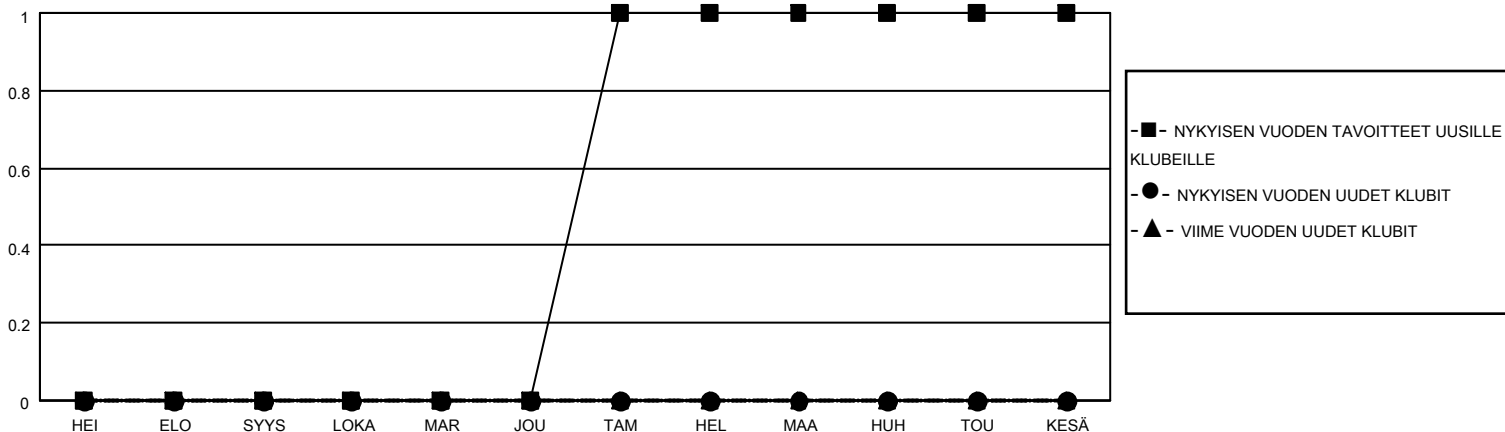

# MONTHLY MEMBERSHIP PROGRESS REPORT

SIJAINTI FINLAND

District 107 G

Results as of: 6/30/2021

Klubit				jäsentä			
TULOKSET 2020-2021				TULOKSET 2020-2021			
NELJÄNNES	UUDEN KLUBIN TAVOITE	UUDET KLUBIT	LOPETETUT KLUBIT	NELJÄNNES	JÄSENKASVUN NETTOTAVOITE	TOTEUTUNUT JÄSENKASVU	POISTETUT JÄSENET (mukaan lukien siirrot)
HEI/ELO/SYYS	0	0	0	HEI/ELO/SYYS	20	7	17
LOKA/MAR/JOU	0	0	3	LOKA/MAR/JOU	25	16	24
TAM/HEL/MAA	1	0	0	TAM/HEL/MAA	20	10	11
HUH/TOU/KESÄ	0	0	2	HUH/TOU/KESÄ	10	11	56

TAVOITTEET JA UUDET KLUBIT, KUMULATIIVINEN

TAVOITTEET JA JÄSENET, KUMULATIIVINEN

LAKKAUTETUT KLUBIT: 5

20 CLUBS OF 60 LISÄNNYT YHDEN TAI USEAMMAN UUTTA JÄSENTÄ

SUKUPUOLIJAKAUMA

MIES 991 (86.47%)  
NAINEN 155 (13.53%)